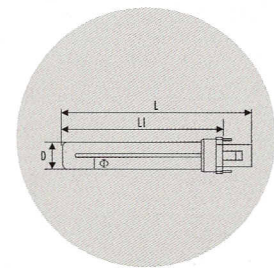

Type	Voltage (V)	Watts (W)	Lumens (lm)	Life (Hrs)	Temperature color (K)	CRI (Ra)	Tube Voltage (V)	Tube current (mA)	Base	Size (mm)				Primary (mm)			Master carton (mm)		
										Dia.	L	LI	D	L	W	H	L	W	H
AYDW11-U	220	11	820/880	6000	2700-6400	80/76	90	155	G27	12	220	214	27	38	21	228	405	235	253
AYDW9-U	220	9	540/580	6000	2700-6400	80/76	60	170	G27	12	150	144	27	38	21	158	500	235	183
AYDW7-U	220	7	350/380	6000	2700-6400	80/76	47	175	G27	12	120	114	27	38	21	128	500	235	153
AYDW5-U	220	5	230/240	6000	2700-6400	80/76	35	180	G27	12	90	84	27	38	21	98	500	235	126

Type	Voltage (V)	Watts (W)	Lumens (lm)	Life (Hrs)	Temperature color (K)	CRI (Ra)	Tube Voltage (V)	Tube current (mA)	Base	Size (mm)				Primary (mm)			Master carton (mm)		
										Dia.	L	LI	D	L	W	H	L	W	H
AYDN11-U	220	11	820/880	6000	2700-6400	80/76	90	155	G23	12	235	214	27	32	20	240	345	225	265
AYDN9-U	220	9	540/580	6000	2700-6400	80/76	60	170	G23	12	165	144	27	32	20	170	345	225	195
AYDN7-U	220	7	350/380	6000	2700-6400	80/76	47	175	G23	12	135	114	27	32	20	140	345	225	165
AYDN5-U	220	5	230/240	6000	2700-6400	80/76	35	180	G23	12	105	84	27	32	20	110	345	225	135