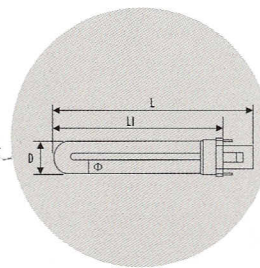

Type	Voltage (V)	Watts (W)	Lumens (lm)	Life (Hrs)	Temperature color (K)	CRI (Ra)	Tube Voltage (V)	Tube current (mA)	Base	Size (mm)				Primary (mm)			Master carton (mm)		
										Dia.	L	LI	D	L	W	H	L	W	H
AYDW11-U	220	11	820/880	6000	2700-6400	80/76	90	155	G27	12	220	214	27	38	21	228	405	235	253
AYDW9-U	220	9	540/580	6000	2700-6400	80/76	60	170	G27	12	150	144	27	38	21	158	500	235	183
AYDW7-U	220	7	350/380	6000	2700-6400	80/76	47	175	G27	12	120	114	27	38	21	128	500	235	153
AYDW5-U	220	5	230/240	6000	2700-6400	80/76	35	180	G27	12	90	84	27	38	21	98	500	235	126

Type	Voltage (V)	Watts (W)	Lumens (lm)	Life (Hrs)	Temperature color (K)	CRI (Ra)	Tube Voltage (V)	Tube current (mA)	Base	Size (mm)				Primary (mm)			Master carton (mm)		
										Dia.	L	LI	D	L	W	H	L	W	H
AYDN11-U	220	11	820/880	6000	2700-6400	80/76	90	155	G23	12	235	214	27	32	20	240	345	225	265
AYDN9-U	220	9	540/580	6000	2700-6400	80/76	60	170	G23	12	165	144	27	32	20	170	345	225	195
AYDN7-U	220	7	350/380	6000	2700-6400	80/76	47	175	G23	12	135	114	27	32	20	140	345	225	165
AYDN5-U	220	5	230/240	6000	2700-6400	80/76	35	180	G23	12	105	84	27	32	20	110	345	225	135