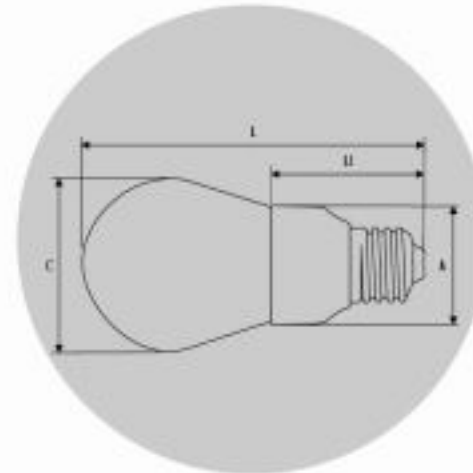

Code No.	Watts (W)	Voltage (v)	Base	Average Life (Hrs) (≥)	Initial Lumens (lm)	CRI (≥)	Power Factor (≥)	L (mm)	LI (mm)	A (mm)	Dia. (mm)	C (mm)	Master carton (cm/60/PCS)			Weight (gross/kg)
													L	W	H	
AFE118	9/ELB	120/230	E27/B22	8000	300	80	0.5	132	58	51	-	65	89.3	38	17.9	8.8
	11/ELB	120/230	E27/B22	8000	440	80	0.5	132	58	51	-	67	89.3	38	17.9	9.0
	15/ELB	120/230	E27/B22	8000	650	80	0.5	138	58	51	-	67	89.3	38	19.5	9.5
AFE124	7/ELB	120/230	E27/B22	8000	225	80	0.5	123	57	41	-	60	80.9	34.5	16.6	6.5
	9/ELB	120/230	E27/B22	8000	320	80	0.5	123	57	41	-	60	80.9	34.5	16.6	6.5
	11/ELB	120/230	E27/B22	8000	460	80	0.5	123	57	41	-	60	80.9	34.5	16.6	6.8